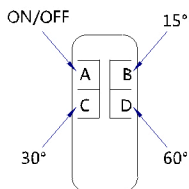

# Инструкция по использованию

Модель: Z107

Тип лампы: Настольная лампа    Размер лампы: 210\*470мм

⑥ Пульт

После нажатия кнопки включения лампочка мигнет один раз. Это нормальное явление, через 10 секунд лампа начнёт функционировать в стандартном режиме.

**Технические характеристики:**

**Мощность: 38 Вт**

**Длина волны: 253,7 нм**

**Напряжение: 220 - 240 В**

**Область применения: 40 м2**

**Не является медицинским изделием**

**Товар сертифицирован.**

**Производитель: Гуанчжоу Викви Электроник Ко Лтд. Китай**