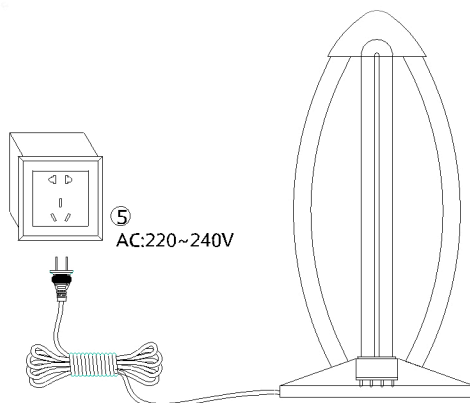

# Инструкция по использованию

Модель: Z107

Тип лампы: Настольная лампа    Размер лампы: 210\*470мм

⑥ Пульт

После нажатия кнопки включения лампочка мигнет один раз. Это нормальное явление, через 10 секунд лампа начнёт функционировать в стандартном режиме.

**Технические характеристики:**

**Мощность: 38 Вт**

**Длина волны: 253,7 нм**

**Напряжение: 220 - 240 В**

**Область применения: 40 м2**

**Не является медицинским изделием**

**Товар сертифицирован.**

**Производитель: Гуанчжоу Викви Электроник Ко Лтд. Китай**