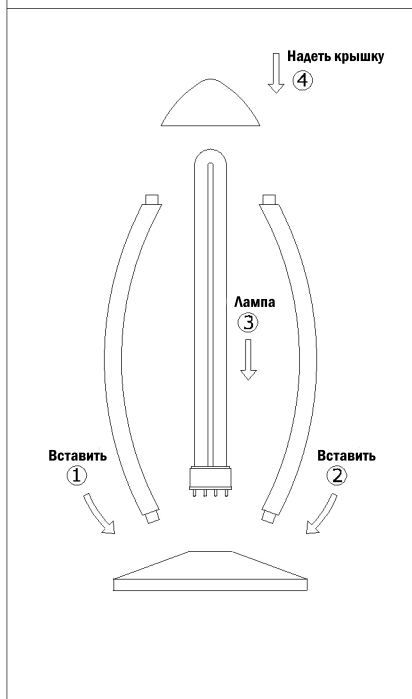

# Инструкция по использованию

Модель: Z107

Тип лампы: Настольная лампа    Размер лампы: 210\*470мм

⑥ Пульт

После нажатия кнопки включения лампочка мигнет один раз. Это нормальное явление, через 10 секунд лампа начнёт функционировать в стандартном режиме.

**Технические характеристики:**

**Мощность: 38 Вт**

**Длина волны: 253,7 нм**

**Напряжение: 220 - 240 В**

**Область применения: 40 м2**

**Не является медицинским изделием**

**Товар сертифицирован.**

**Производитель: Гуанчжоу Викви Электроник Ко Лтд. Китай**